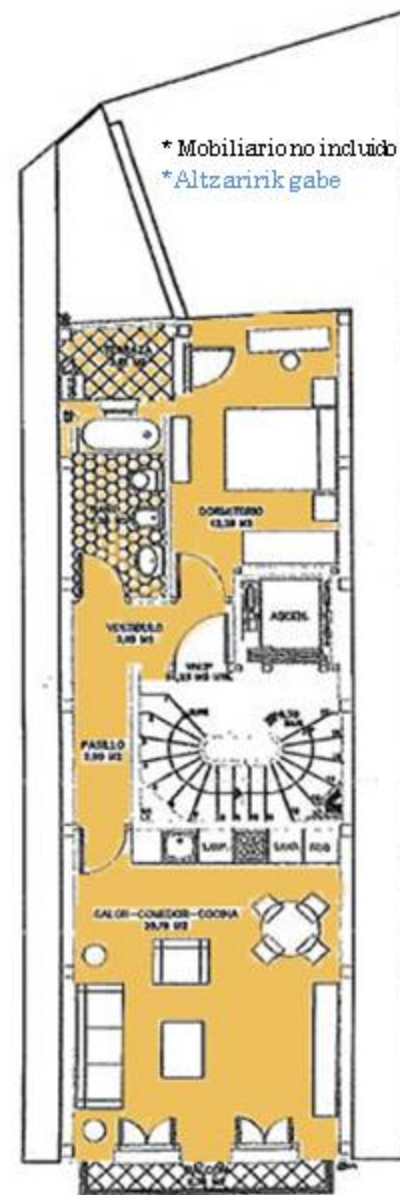

## Casco Viejo Alde Zaharra

Próxima Promoción / Promozio berria laster  
3 viviendas / 3 etxebizitza  
1-2 hab. / gela

Información / Informazioa  
Calle Santa María, 1-2º kalea  
Tel. 94.472.93.00

Alzado Principal / Fatxada Nagusia

\* Mobiliario no incluído  
\* Altxaririk gabe

Sup. Construída: 76,46m<sup>2</sup> / Eraikitako azalera